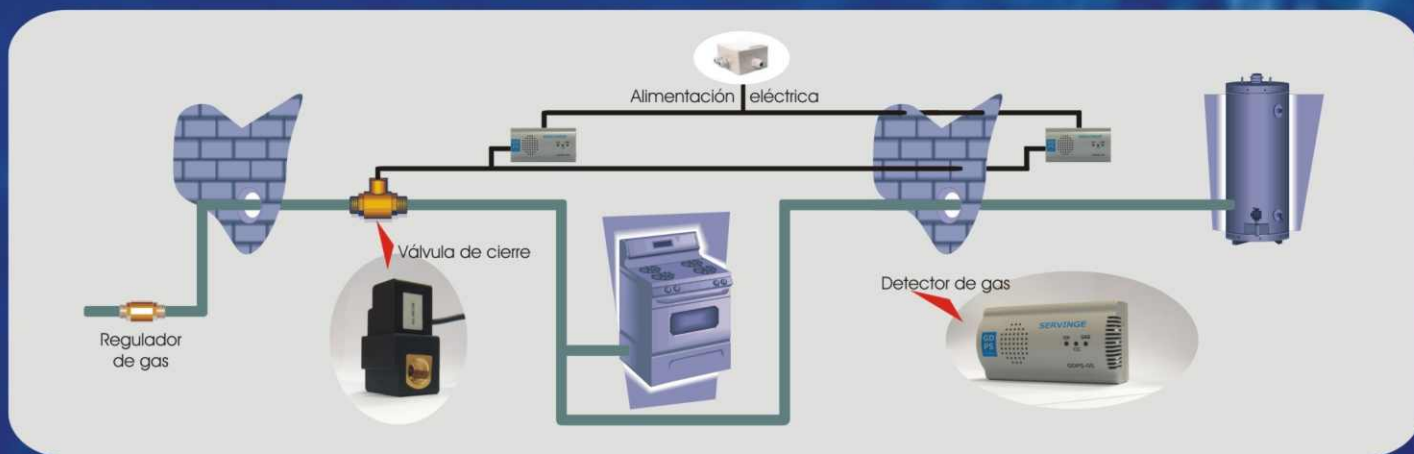

## Protector de gas GDPS

El sistema de protección de gas GDPS detecta las fugas de gas combustible o CO por una mala combustión. Cuando esto ocurre, automáticamente se ilumina un testigo, suena la alarma y se interrumpe la salida de gas. La válvula permanece cerrada hasta que desaparece la fuga de gas y se abre de forma automática cuando el peligro desaparece.

## Componentes del sistema

GDPS se compone de dos elementos indispensables:

### Detector de gas

En una caja de discreto diseño, GDPS integra los sensores que detectan los gases combustibles (gas natural, propano, butano) y sus posibles combinaciones, así como el CO producido por una mala combustión. Su sensibilidad está ajustada de acuerdo con la tabla adjunta, cumpliendo con la normativa existente.

### Válvula de cierre

La válvula se sitúa en la entrada del gas de la vivienda. Su misión es interrumpir / establecer el suministro de gas, siguiendo los impulsos recibidos del detector. El detector está dotado de un pequeño acumulador que mantiene el funcionamiento del sistema, en caso de fallo eléctrico.